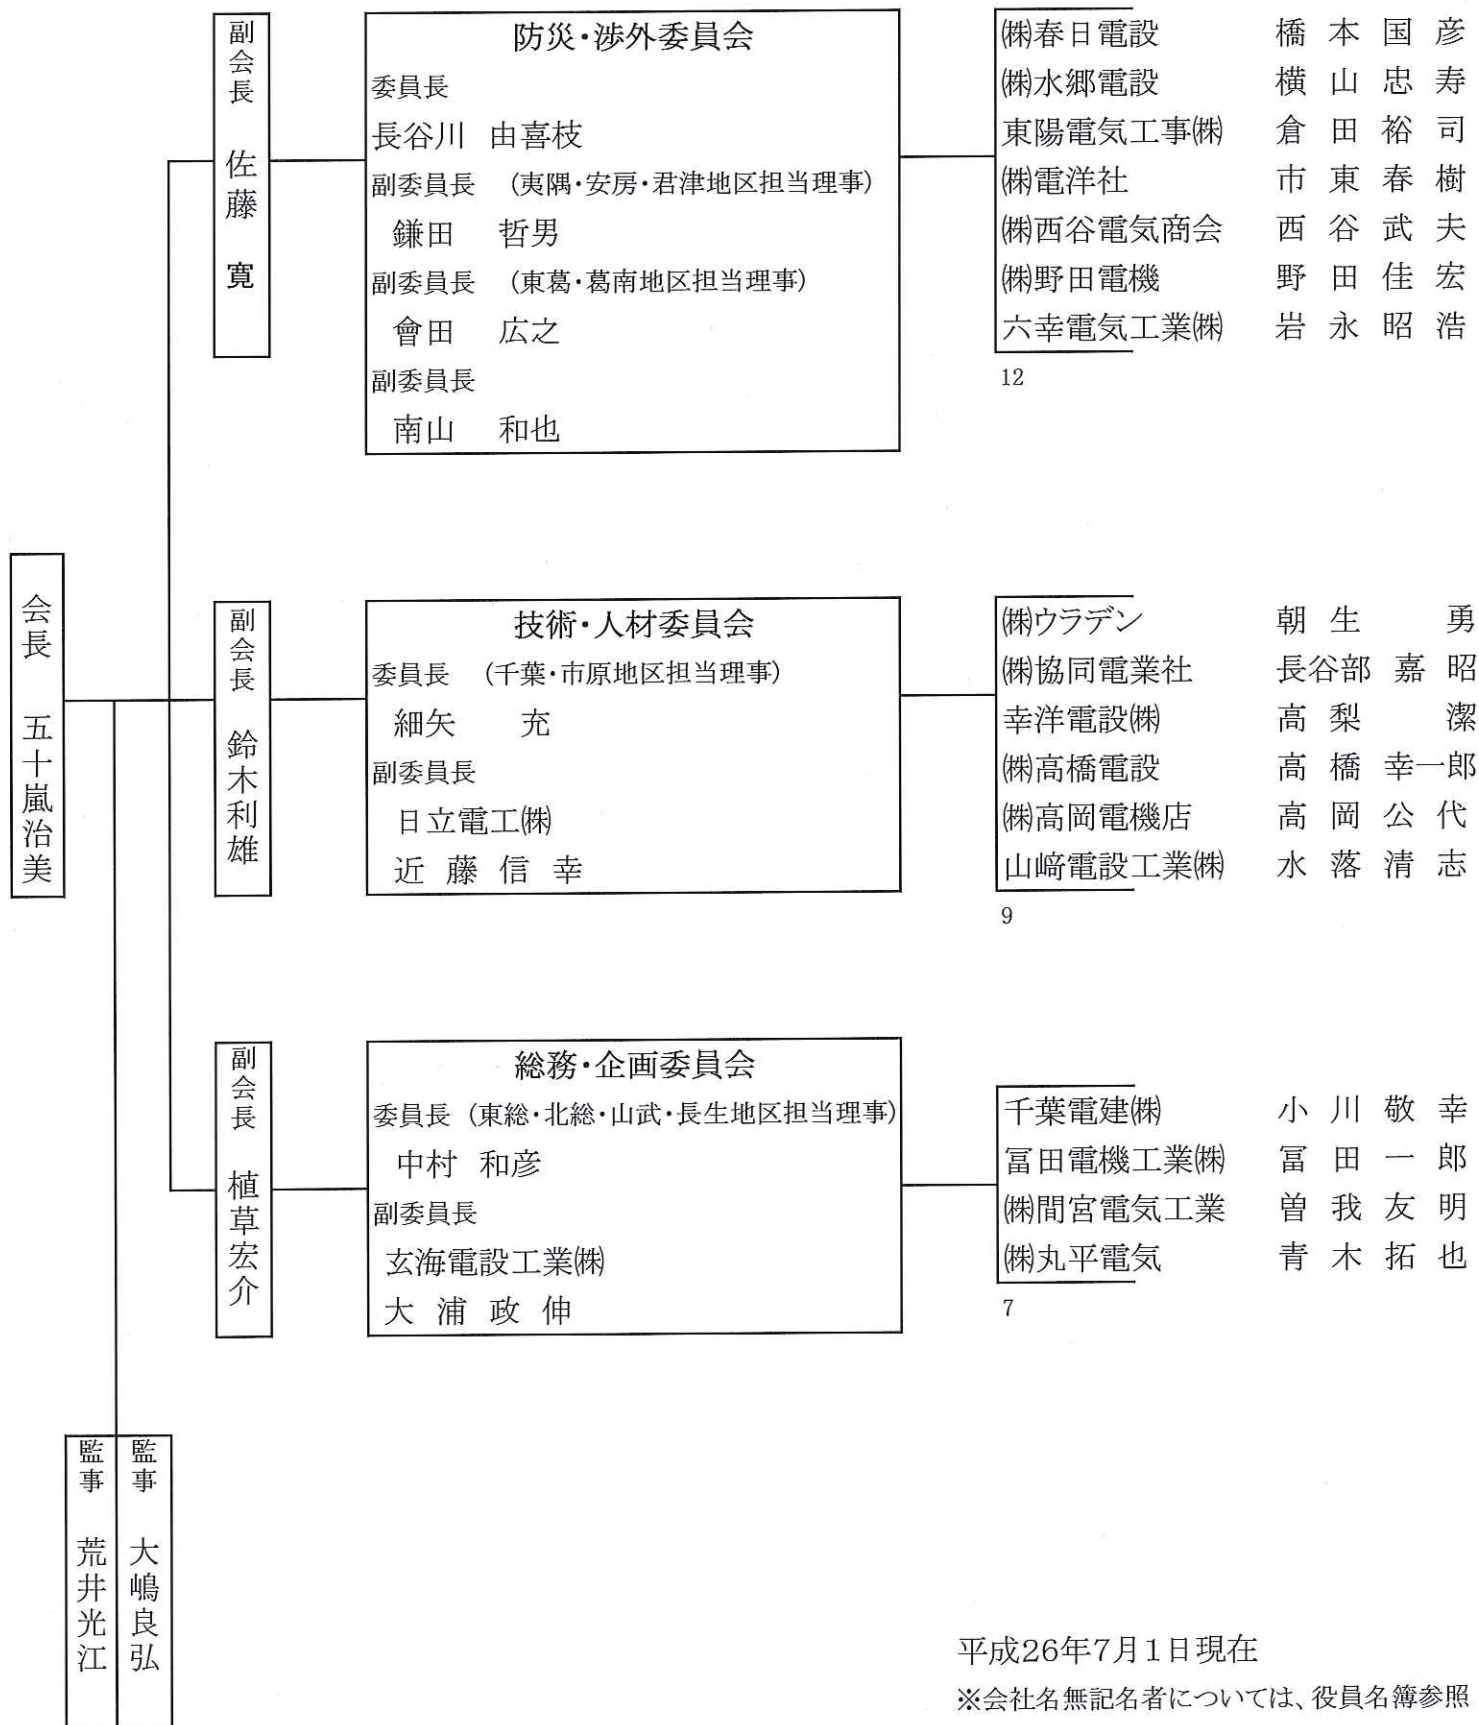

組 織 構 成 表

平成26年7月1日現在

※会社名無記名者については、役員名簿参照